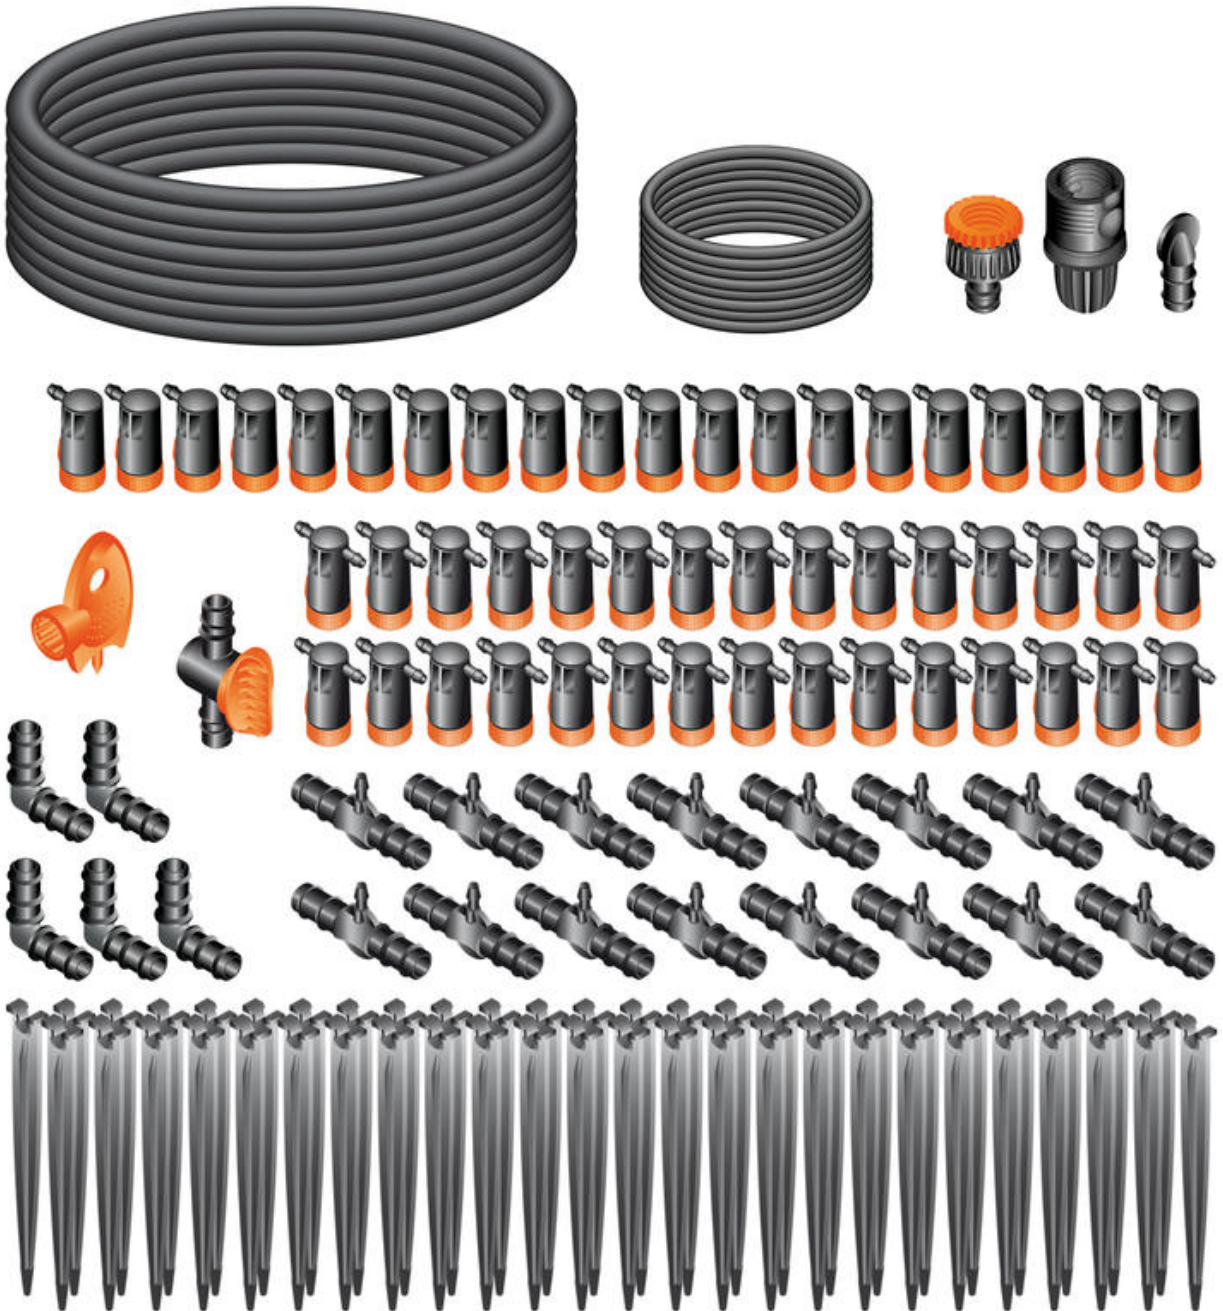

Drip Kit Terrasse 50 Pflanzen

Kompettset Microdrip

Datenblatt

Produktgruppe

Drip Kit Terrasse 50 Pflanzen

Art.-Nr.	Bezeichnung
CL907720000	Drip Kit Terrasse 50 Pflanzen

Kurzbeschreibung

Kompettset Microdrip

Einsatzbereich

ober- und unterirdische Bewässerung

Anwendungsgebiet

Bewässerung von Terrassen oder Beeten von bis zu 50 Pflanzen

Verwendung

Tropfbewässerung (MikroDrip)

Technische Kurzbeschreibung

- einsatzbereites Tropfbewässerungs-Kit für die optimale Bewässerung der Pflanzen auf der Terrasse oder in Beeten
- für die Bewässerung von bis zu 50 Pflanzen
- die Wassermenge kann für jede Pflanze nach ihren Bedürfnissen eingestellt werden
- nach Belieben erweiterbar

Lieferumfang

Drip Kit Terrasse 50 Pflanzen, bestehend aus:

- 1 x 25 m Verlegerohr 1/2" (CL903650000)
- 1 x 25 m Verteilerrohr 1/4"
- 1 x Multi-Hahnstück 1/2" und 3/4" (CL910020000)
- 1 x Schnellkupplung für Hahnstück und Verteilerrohr 1/2" (CL910090000)
- 1 x Verbinder mit Absperrventil für Verteilerrohre 1/2" (CL912800000)
- 5 x Winkelstück-Verbinder für Verteilerschläuche 1/2" (CL910810000)
- 15 x T-Verbindung für Verteilerrohre 1/2" u. Tropfrohr 1/4" (CL910730000)
- 1 x Endstopfen für Verteilerrohr 1/2" (CL910860000)
- 50 x Erdspeiß für Tropfschlauch (CL911900000)
- 30 x Reihentropfer 0-10 l/h Plus (CL912180000)
- 20 x Endtropfer 0-10 l/h Plus (CL912140000)

Maße & Gewicht (Produkt)

Art.-Nr.	CL907720000
Länge	400
Höhe	400
Tiefe/Breite	120
Gesamtgewicht (kg)	3,44