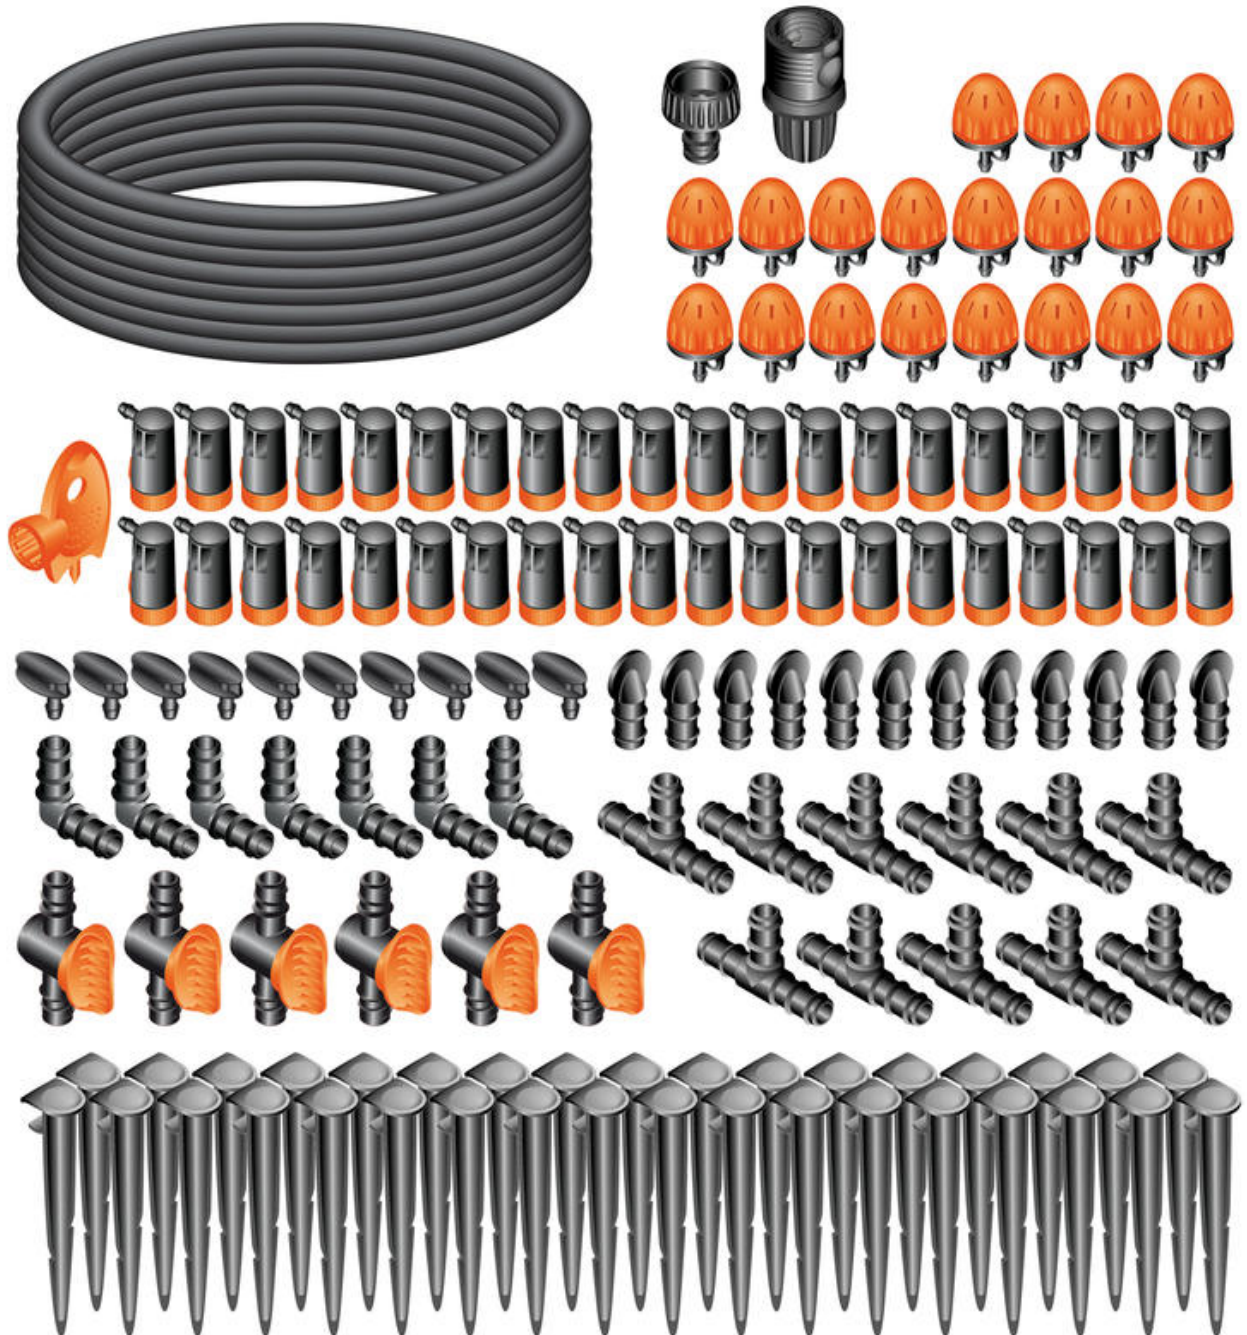

Orto Drip Kit Gemüsegarten 60 Pflanzen

Kompettset MicroDrip

Datenblatt

Produktgruppe

Orto Drip Kit Gemüsegarten 60 Pflanzen

Art.-Nr.	Bezeichnung
CL907670000	Orto Drip Kit Gemüsegarten 60 Pflanzen

Kurzbeschreibung

Kompettset MicroDrip

Einsatzbereich

ober- und unterirdische Bewässerung

Anwendungsgebiet

Bewässerung von Gemüsebeeten bis zu 60 Topfpflanzen

Verwendung

Tropfbewässerung (MikroDrip)

Technische Kurzbeschreibung

- einsatzbereites Tropfbewässerungs-Kit für die optimale Bewässerung des häuslichen Gemüsegartens
- für die Bewässerung von bis zu 60 Pflanzen
- inklusive aller benötigten Anschlüsse für die Realisierung von 6 Bewässerungszonen
- die Wassermenge kann für jede Pflanze nach ihren Bedürfnissen eingestellt werden
- nach Belieben erweiterbar

Maße & Gewicht (Produkt)

Art.-Nr.	CL907670000
Länge	400
Höhe	400
Tiefe/Breite	120
Gesamtgewicht (kg)	3,5