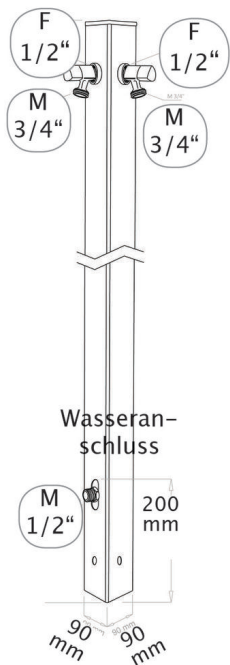

Aquapoint

Wasserzapfstelle Premium als Gartenstele aus Aluminium

Datenblatt

Aquapoint

Art.-Nr.	Bezeichnung
73400	Aquapoint Triangle grün
73400N	Aquapoint Triangle schwarz
73400VP	Aquapoint Triangle pastellgrün
73401	Aquapoint Triangle grau
73404	Aquapoint Triangle bronze
73405	Aquapoint Triangle creme

Kurzbeschreibung

Wasserzapfstelle Premium als Gartenstele aus Aluminium

Einsatzbereich

Gartenbewässerung oberirdisch

Produktbeschreibung

Hochwertige Design-Wasserzapfstelle als dreieckige Gartenstele zur freien Aufstellung für die stationäre Bewässerung im Garten. Die Gartenstele Aquapoint ist aus Aluminium gefertigt und zum Schutz vor Witterung, UV-Strahlung und Verkratzen mit einer Pulverbeschichtung aus Polyester versehen. Die Zapfstelle wird inklusive zwei Design-Wasserhähnen mit Schnellkupplung und einer Schlauchaufhängung zum Einhängen geliefert. Die Stele verfügt über einen 1/2" Wasseranschluss am Fuß und ist in den Farben grau, grün, bronze und creme verfügbar.

Technische Kurzbeschreibung

- dreieckige Wasserentnahmestelle (120 cm) zur freien Aufstellung im Garten
- die Zapfstelle Aquapoint ist aus Aluminium gefertigt und zum Schutz vor Verkratzen mit einer Pulverbeschichtung aus Polyester versehen
- Farbe grau, aber auch lieferbar in den Sonderfarben schwarz, bronze, creme, grün und pastellgrün
- die Zapfstelle verfügt über einen 1/2" AG Wasseranschluss in Bodennähe und zwei Entnahmestellen 3/4" in passendem Design mit Außengewinde und verchromten Hahnstücken
- maximaler Durchfluss 15 l/min bei 8 bar
- zur Fixierung am Boden wird ein optional erhältlicher Bodenbefestigungssatz benötigt (73134 Aquafix S, 73135 Aquafix L oder 73140 Aquafix Base)

Aquapoint

Maße & Gewicht (Produkt)

Art.-Nr.	73400	73400N	73400VP	73401	73404	73405
Länge	150	150	150	150		
Höhe	1200	1200	1200	1200		
Tiefe/Breite	150	150	150	150		
Gesamtgewicht (kg)	2	2	2	2		

120 cm

Aquapoint