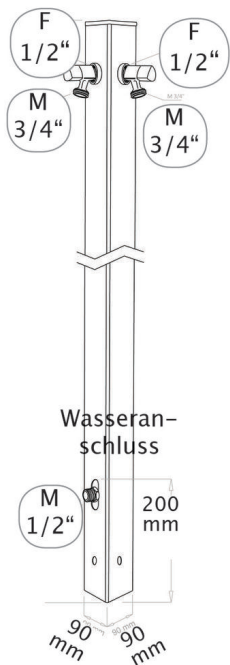

Aquapoint

Wasserzapfstelle Premium als Gartenstele aus Aluminium

Datenblatt

Produktgruppe

Aquapoint

Art.-Nr.	Bezeichnung
73400	Aquapoint Triangle grün
73400N	Aquapoint Triangle schwarz
73400VP	Aquapoint Triangle pastellgrün
73401	Aquapoint Triangle grau
73404	Aquapoint Triangle bronze
73405	Aquapoint Triangle creme

Kurzbeschreibung

Wasserzapfstelle Premium als Gartenstele aus Aluminium

Einsatzbereich

Gartenbewässerung oberirdisch

Produktbeschreibung

Hochwertige Design-Wasserzapfstelle als dreieckige Gartenstele zur freien Aufstellung für die stationäre Bewässerung im Garten. Die Gartenstele Aquapoint ist aus Aluminium gefertigt und zum Schutz vor Witterung, UV-Strahlung und Verkratzen mit einer Pulverbeschichtung aus Polyester versehen. Die Zapfstelle wird inklusive zwei Design-Wasserhähnen mit Schnellkupplung und einer Schlauchaufhängung zum Einhängen geliefert. Die Stele verfügt über einen 1/2" Wasseranschluss am Fuß und ist in den Farben grau, grün, bronze und creme verfügbar.

Technische Kurzbeschreibung

- dreieckige Wasserentnahmestelle (120 cm) zur freien Aufstellung im Garten
- die Zapfstelle Aquapoint ist aus Aluminium gefertigt und zum Schutz vor Verkratzen mit einer Pulverbeschichtung aus Polyester versehen
- Farbe grau, aber auch lieferbar in den Sonderfarben schwarz, bronze, creme, grün und pastellgrün
- die Zapfstelle verfügt über einen 1/2" AG Wasseranschluss in Bodennähe und zwei Entnahmestellen 3/4" in passendem Design mit Außengewinde und verchromten Hahnstücken
- maximaler Durchfluss 15 l/min bei 8 bar
- zur Fixierung am Boden wird ein optional erhältlicher Bodenbefestigungssatz benötigt (73134 Aquafix S, 73135 Aquafix L oder 73140 Aquafix Base)

Aquapoint

Maße & Gewicht (Produkt)

Art.-Nr.	73400	73400N	73400VP	73401	73404	73405
Länge	150	150	150	150		
Höhe	1200	1200	1200	1200		
Tiefe/Breite	150	150	150	150		
Gesamtgewicht (kg)	2	2	2	2		

120 cm

Aquapoint